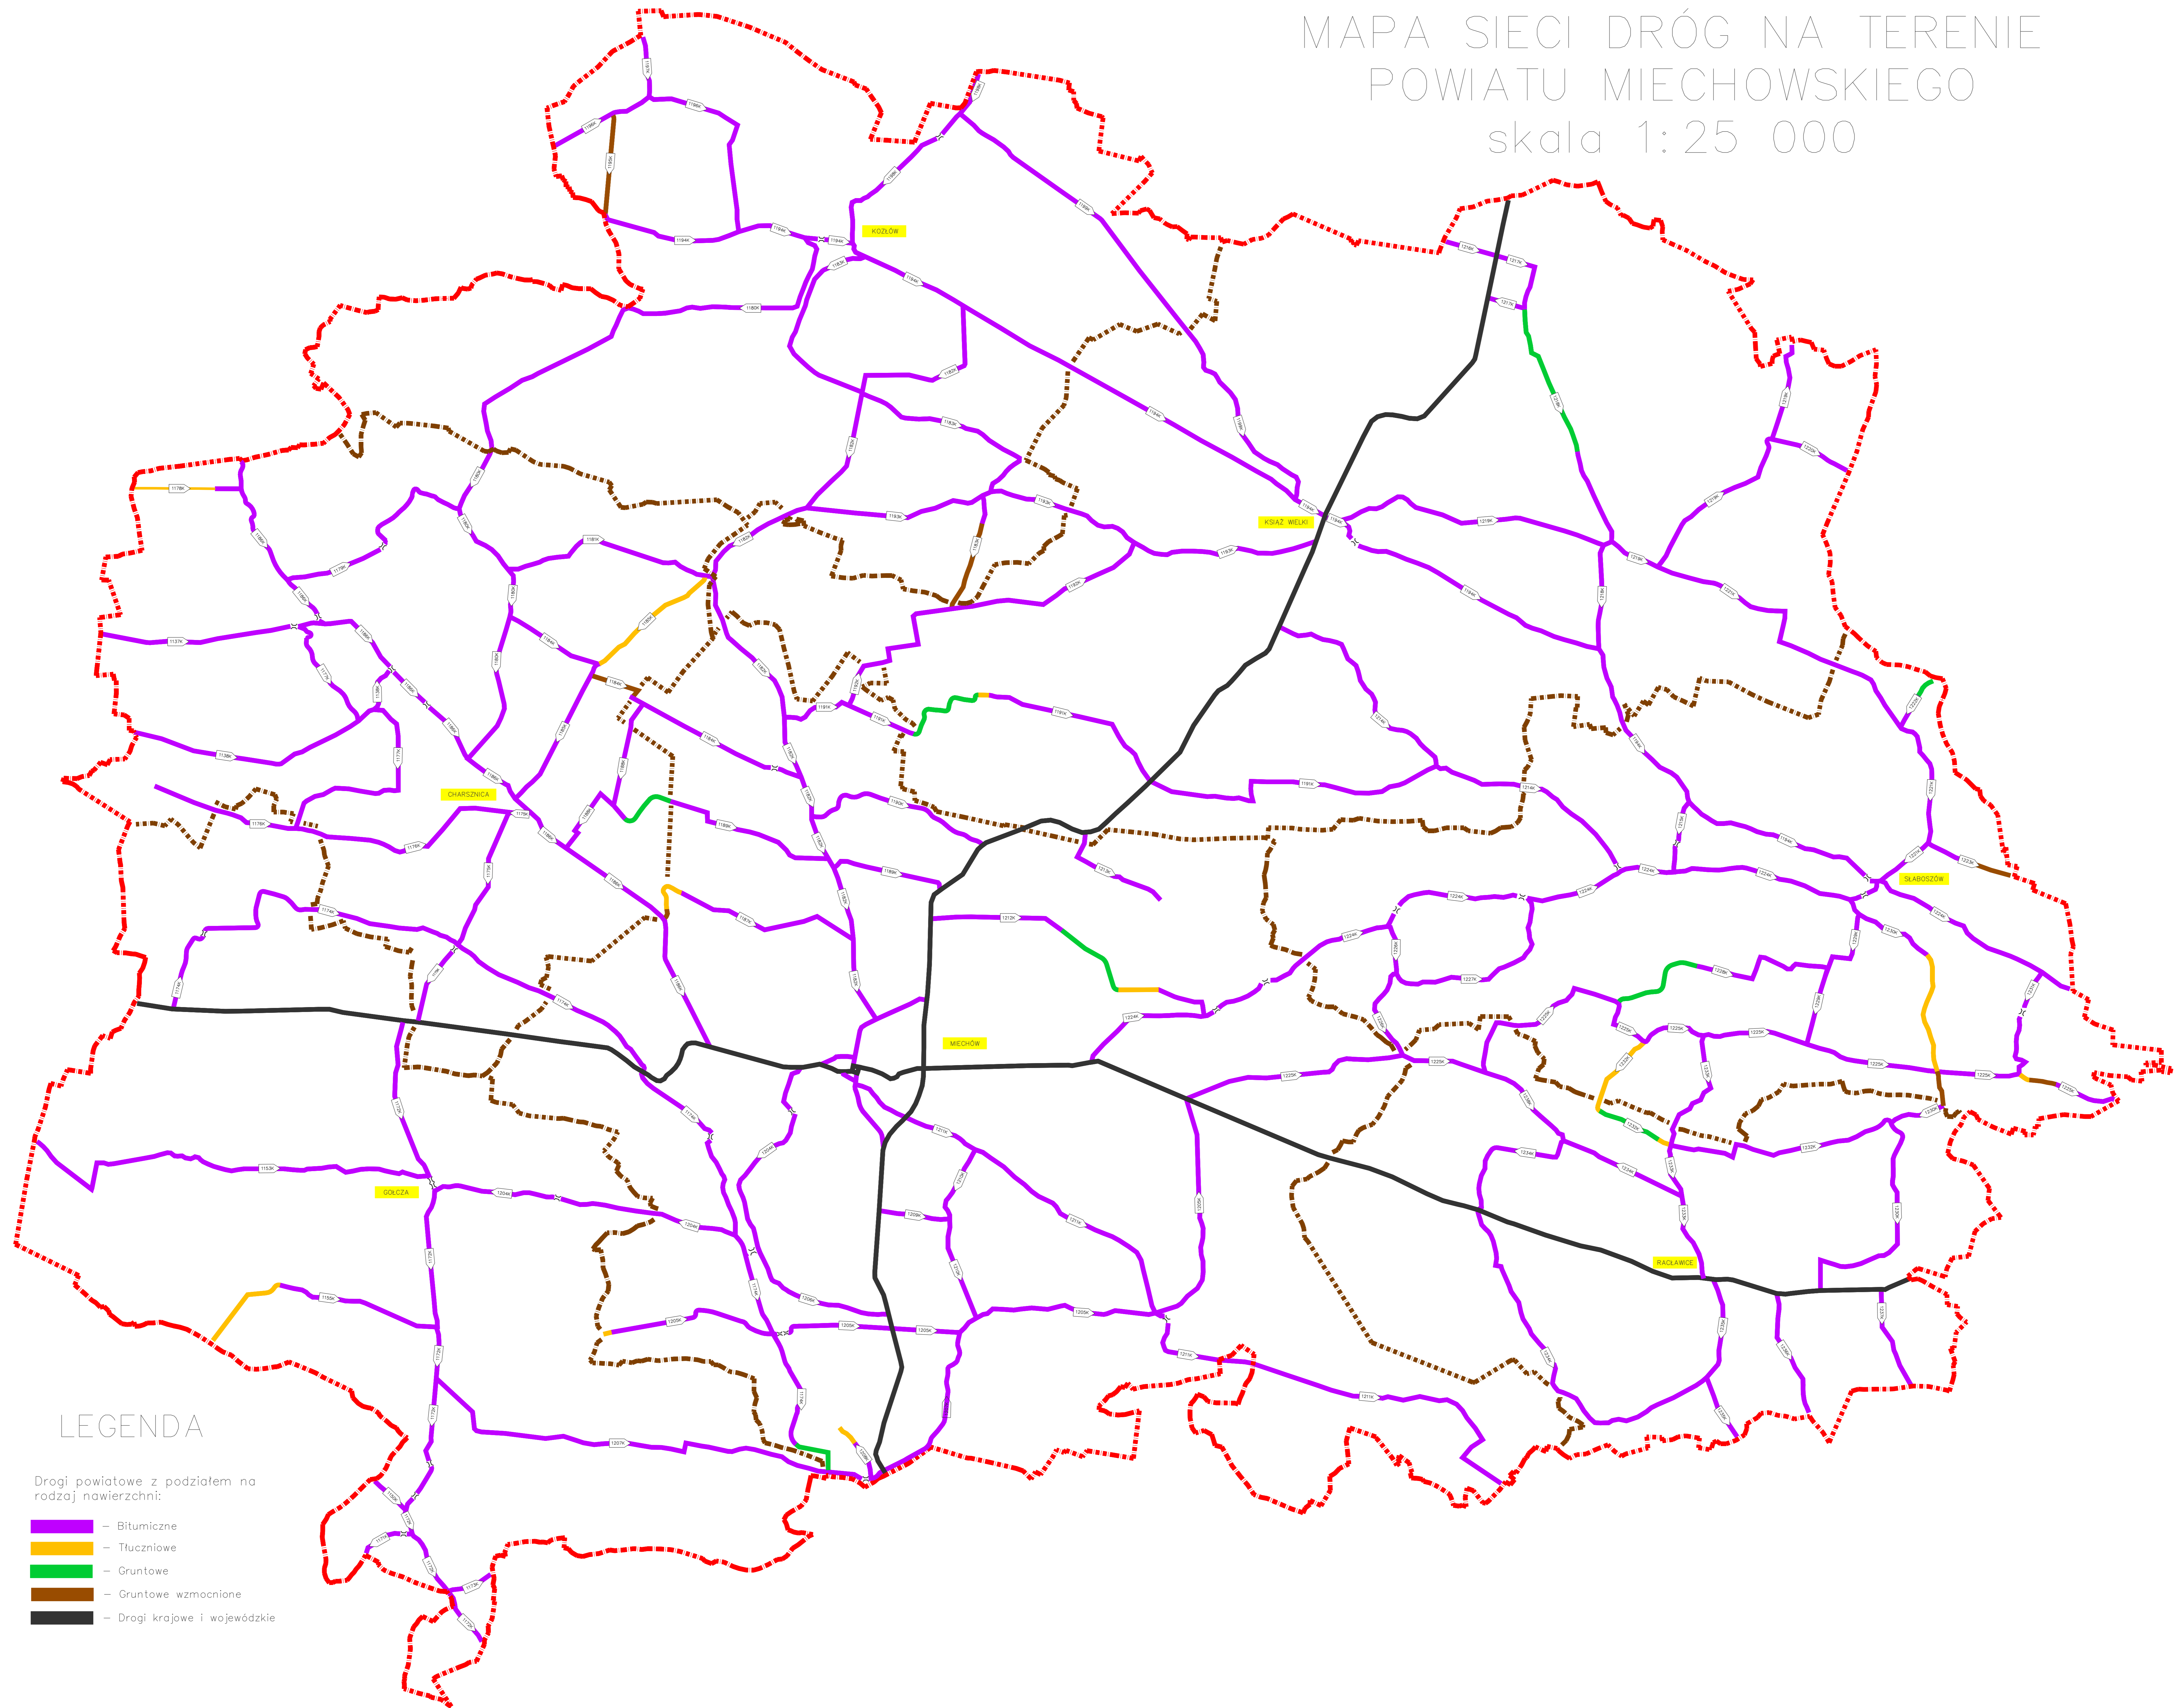

MAPA SIECI DRÓG NA TERENIE
POWIATU MIECHOWSKIEGO
skala 1:25 000

LEGENDA

Drogi powiatowe z podziałem na rodzaj nawierzchni:

- Bitumiczne
- Tuczniowe
- Gruntowe
- Gruntowe wzmocnione
- Drogi krajowe i wojewódzkie