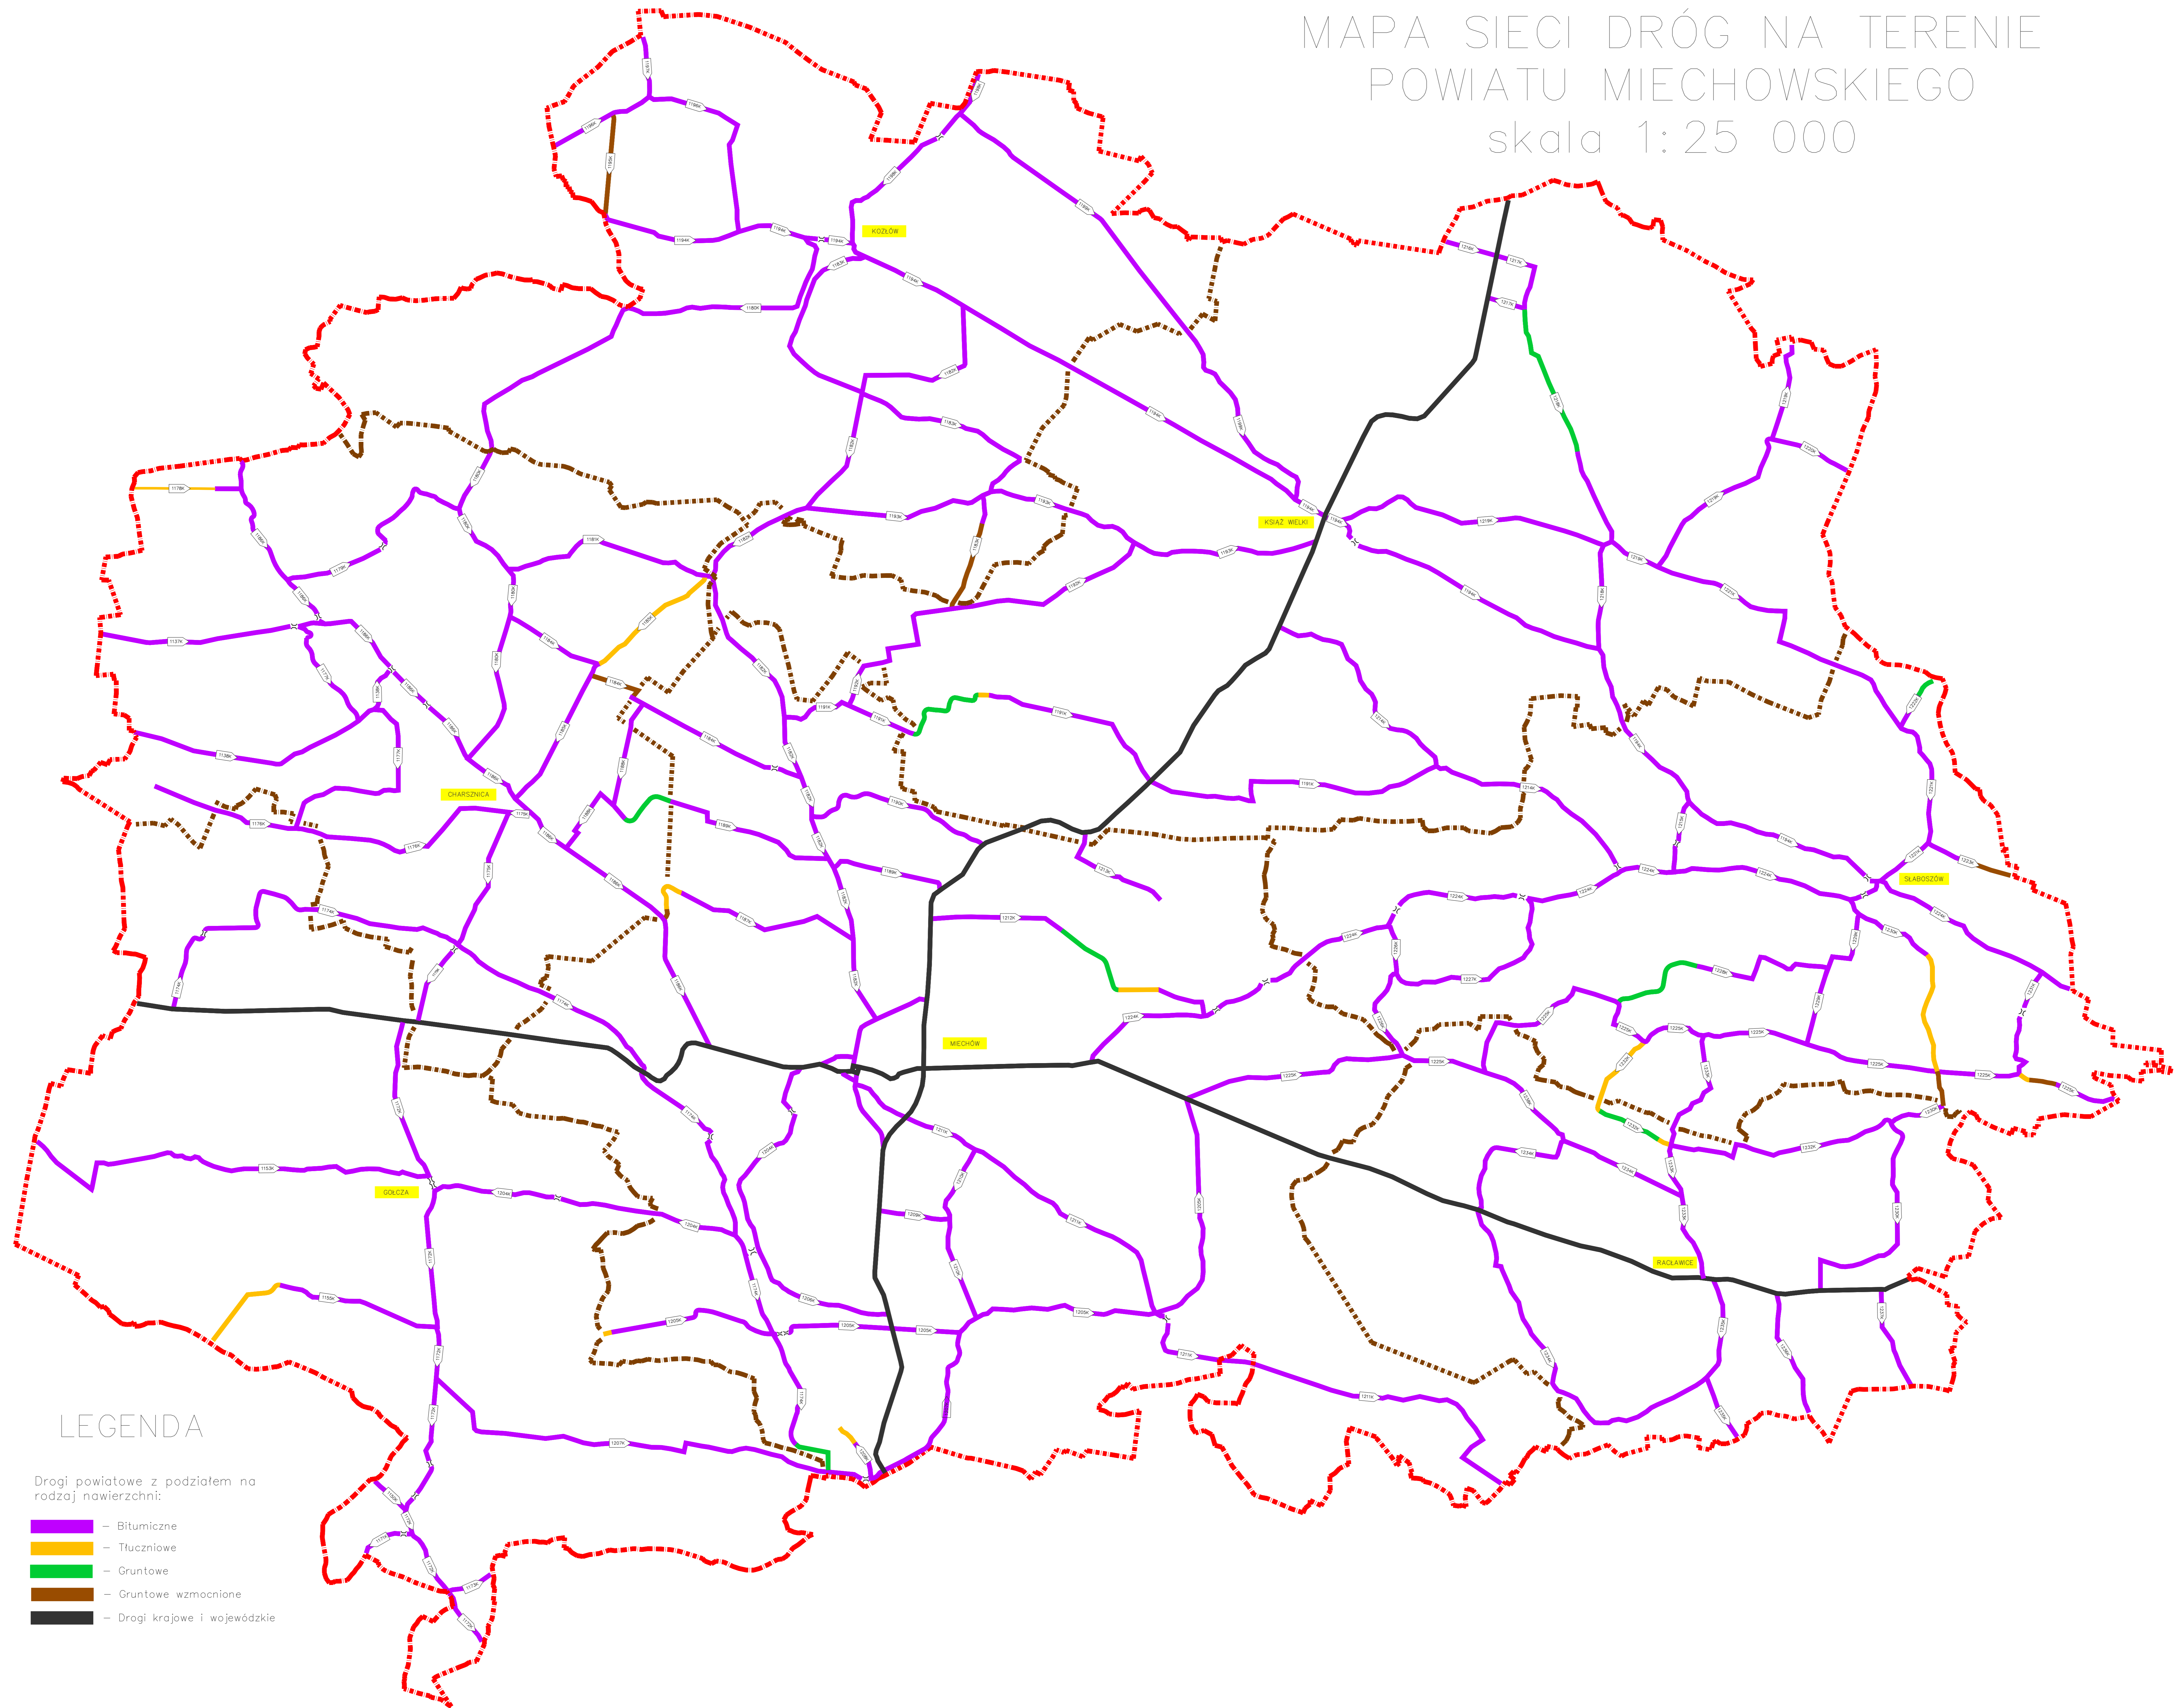

MAPA SIECI DRÓG NA TERENIE  
POWIATU MIECHOWSKIEGO  
skala 1:25 000

LEGENDA

Drogi powiatowe z podziałem na rodzaj nawierzchni:

- Bitumiczne
- Tuczniowe
- Gruntowe
- Gruntowe wzmocnione
- Drogi krajowe i wojewódzkie