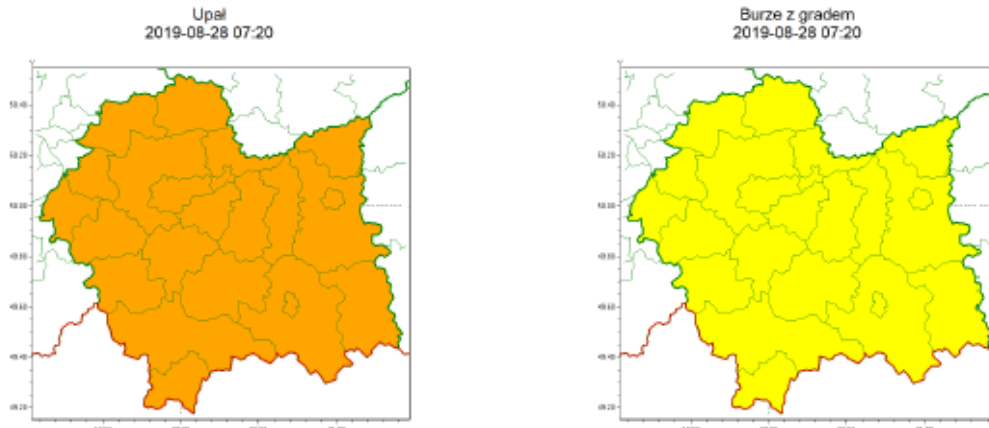

**WYDZIAŁ BEZPIECZEŃSTWA I ZARZĄDZANIA KRYZYSOWEGO
WOJEWÓDZKIE CENTRUM ZARZĄDZANIA KRYZYSOWEGO**

WB-I.6331.3.152.2019

Kraków, dnia 28 sierpnia 2019 r.

wg. rozdzielnika

Zasięg ostrzeżeń w województwie

**WOJEWÓDZTWO MAŁOPOLSKIE
OSTRZEŻENIA METEOROLOGICZNE ZBIORCZO NR 164
WYKAZ OBOWIĄZUJĄCYCH OSTRZEŻEŃ
o godz. 07:20 dnia 28.08.2019**

Zjawisko/Stopień zagrożenia	Burze z gradem/l
Obszar (w nawiasie numer ostrzeżenia dla powiatu)	powiaty: bocheński(66), brzeski(64), chrzanowski(64), dąbrowski(65), gorlicki(80), krakowski(63), Kraków(63), limanowski(72), miechowski(63), myślenicki(77), nowosądecki(87), nowotarski(95), Nowy Sącz(79), olkuski(63), oświęcimski(67), proszowicki(64), suski(86), tarnowski(68), Tarnów(64), tatrzański(89), wadowicki(72), wielicki(64)
Ważność	od godz. 12:00 dnia 28.08.2019 do godz. 21:00 dnia 28.08.2019
Prawdopodobieństwo	85%
Przebieg	Prognozuje się wystąpienie burz z opadami deszczu miejscami od 20 mm do 30 mm, lokalnie do 40 mm oraz porywami wiatru do 90 km/h. Miejscami możliwy grad.
SMS	IMGW-PIB OSTRZEŻGA: BURZE Z GRADEM/l małopolskie (wszystkie powiaty) od 12:00/28.08 do 21:00/28.08.2019 deszcz 40 mm, porywy 90 km/h. Dotyczy powiatów: wszystkie powiaty.
RSO	Woj. małopolskie (wszystkie powiaty), IMGW-PIB wydał ostrzeżenie pierwszego stopnia o burzach z gradem
Uwagi	Brak.