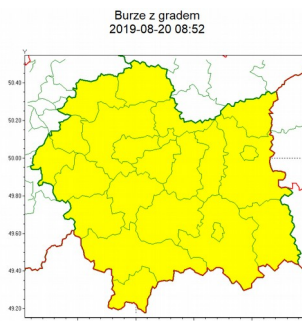

**WYDZIAŁ BEZPIECZEŃSTWA I ZARZĄDZANIA KRYZYSOWEGO  
WOJEWÓDZKIE CENTRUM ZARZĄDZANIA KRYZYSOWEGO**

WB-I.6331.3.146.2019

Kraków, dnia 20 sierpnia 2019 r.

<b>WOJEWÓDZTWO MAŁOPOLSKIE OSTRZEŻENIA METEOROLOGICZNE ZBIORCZO NR 157 WYKAZ OBOWIĄZUJĄCYCH OSTRZEŻEŃ o godz. 08:52 dnia 20.08.2019</b>	
<b>Zjawisko/Stopień zagrożenia</b>	Burze z gradem/1
<b>Obszar (w nawiasie numer ostrzeżenia dla powiatu)</b>	powiaty: bocheński(63), brzeski(61), chrzanowski(61), dąbrowski(62), gorlicki(75), krakowski(60), Kraków(60), limanowski(68), miechowski(60), myślenicki(73), nowosądecki(82), nowotarski(89), Nowy Sącz(74), olkuski(60), oświęcimski(63), proszowicki(61), suski(80), tamowski(65), Tamów(61), tatrzański(83), wadowicki(68), wielicki(61)
<b>Ważność</b>	od godz. 12:00 dnia 20.08.2019 do godz. 21:00 dnia 20.08.2019
<b>Prawdopodobieństwo</b>	80%
<b>Przebieg</b>	Prognozuje się wystąpienie burz z opadami deszczu miejscami od 20 mm do 30 mm, lokalnie do 40 mm oraz porywami wiatru do 80 km/h. Miejscami możliwy grad.
<b>SMS</b>	IMGW-PIB OSTRZEŻGA: BURZE Z GRADEM/1 małopolskie (wszystkie powiaty) od 12:00/20.08 do 21:00/20.08.2019 deszcz 40 mm, porywy 80 km/h, miejscami grad. Dotyczy powiatów: wszystkie powiaty.
<b>RSO</b>	Woj. małopolskie (wszystkie powiaty), IMGW-PIB wydał ostrzeżenie pierwszego stopnia o burzach z gradem
<b>Uwagi</b>	Brak.
<b>Dyżurny synoptyk IMGW-PIB</b>	Szymon Poręba