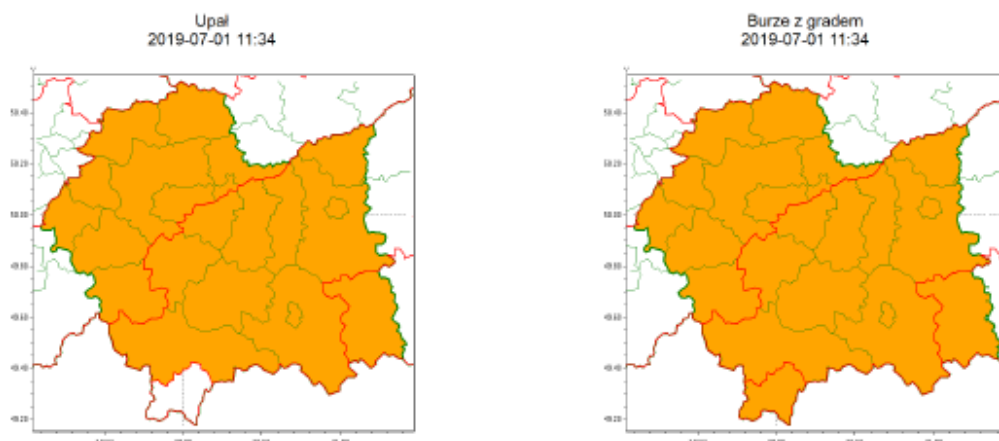

**WYDZIAŁ BEZPIECZEŃSTWA I ZARZĄDZANIA KRYZYSOWEGO
WOJEWÓDZKIE CENTRUM ZARZĄDZANIA KRYZYSOWEGO**

WB-I.6331.3.113.2019

Kraków, dnia 01 lipca 2019 r.

wg. rozdzielnika

Zasięg ostrzeżeń w województwie

WOJEWÓDZTWO MAŁOPOLSKIE OSTRZEŻENIA METEOROLOGICZNE ZBIORCZO NR 123 WYKAZ OBOWIĄZUJĄCYCH OSTRZEŻEŃ o godz. 11:34 dnia 01.07.2019	
Zjawisko/Stopień zagrożenia	Burze z gradem/2
Obszar (w nawiasie numer ostrzeżenia dla powiatu)	powiaty: chrzanowski(43), krakowski(42), Kraków(42), miechowski(43), olkuski(42), oświęcimski(45), proszowicki(43), suski(61), wadowicki(50)
Ważność	od godz. 16:00 dnia 01.07.2019 do godz. 03:00 dnia 02.07.2019
Prawdopodobieństwo	80%
Przebieg	Prognozuje się wystąpienie burz z opadami deszczu do 40 mm oraz porywami wiatru do 100 km/h, lokalnie do 115 km/h. Miejscami wystąpi duży grad, istnieje również ryzyko lokalnego wystąpienia trąb powietrznych.
SMS	IMGW-PIB OSTRZEGA: BURZE Z GRADEM/2 małopolskie (9 powiatów) od 16:00/01.07 do 03:00/02.07.2019 deszcz 40 mm, porywy 115 km/h. Dotyczy powiatów: chrzanowski, krakowski, Kraków, miechowski, olkuski, oświęcimski, proszowicki, suski i wadowicki.
RSO	Woj. małopolskie (9 powiatów), IMGW-PIB wydał ostrzeżenie drugiego stopnia o burzach z gradem
Uwagi	Istnieje możliwość podniesienia stopnia ostrzeżenia.
Zjawisko/Stopień zagrożenia	Burze z gradem/2
Obszar (w nawiasie numer ostrzeżenia dla powiatu)	powiaty: bocheński(43), brzeski(42), dąbrowski(45), limanowski(47), myślenicki(54), nowosądecki(60), nowotarski(67), Nowy Sącz(52), tamowski(47), Tarnów(43), tatrzański(60), wielicki(43)